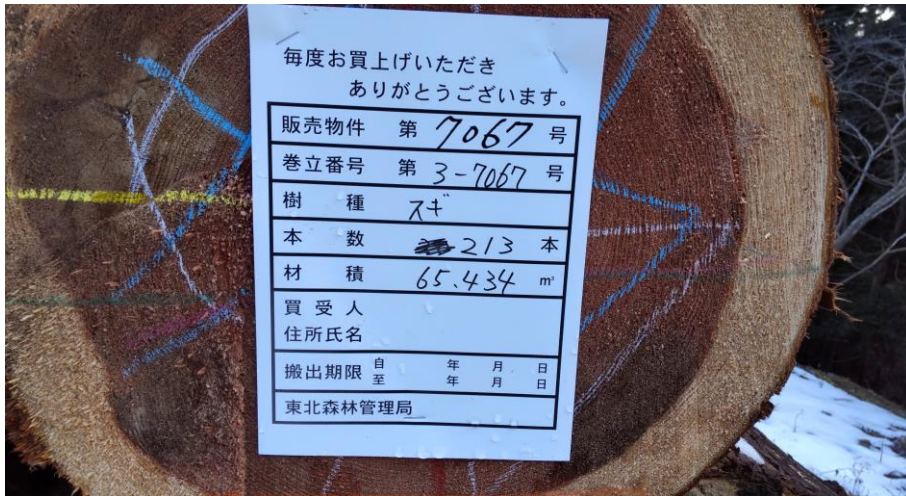

宮城県森林組合連合会

山元土場販売 156 回 土場名 光山山元土場
売払番号 7067 樹種 スギ
合計本数 213 本 合計材積 65.434 m3

長級 4m 径級 16cm ~46cm
品質 一般材

宮城県森林組合連合会

山元土場販売

156 回

土場名 光山山元土場

売払番号

7078

樹種

スギ

長級

2m

径級

16cm ~48cm

合計本数