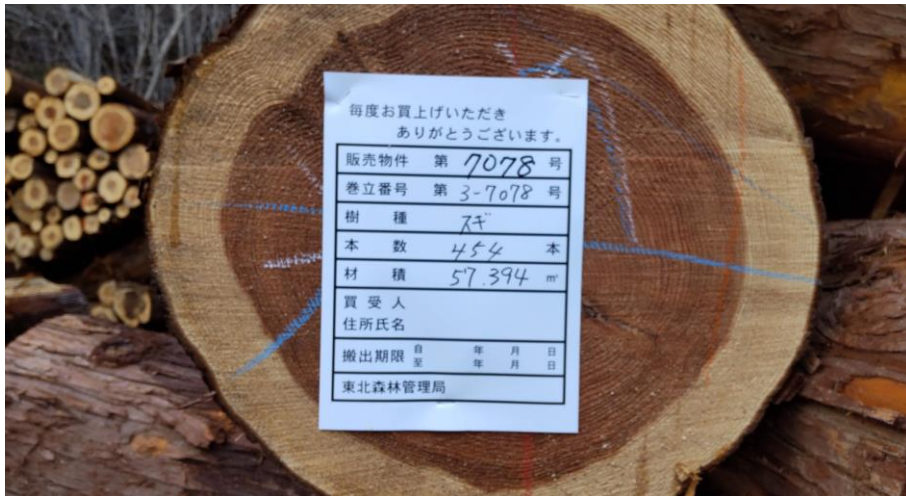

宮城県森林組合連合会

山元土場販売

156 回

土場名 光山山元土場

売払番号

7078

樹種

スギ

長級

2m

径級

16cm ~48cm

合計本数

454 本

合計材積

57.394 m3

品質

合板材