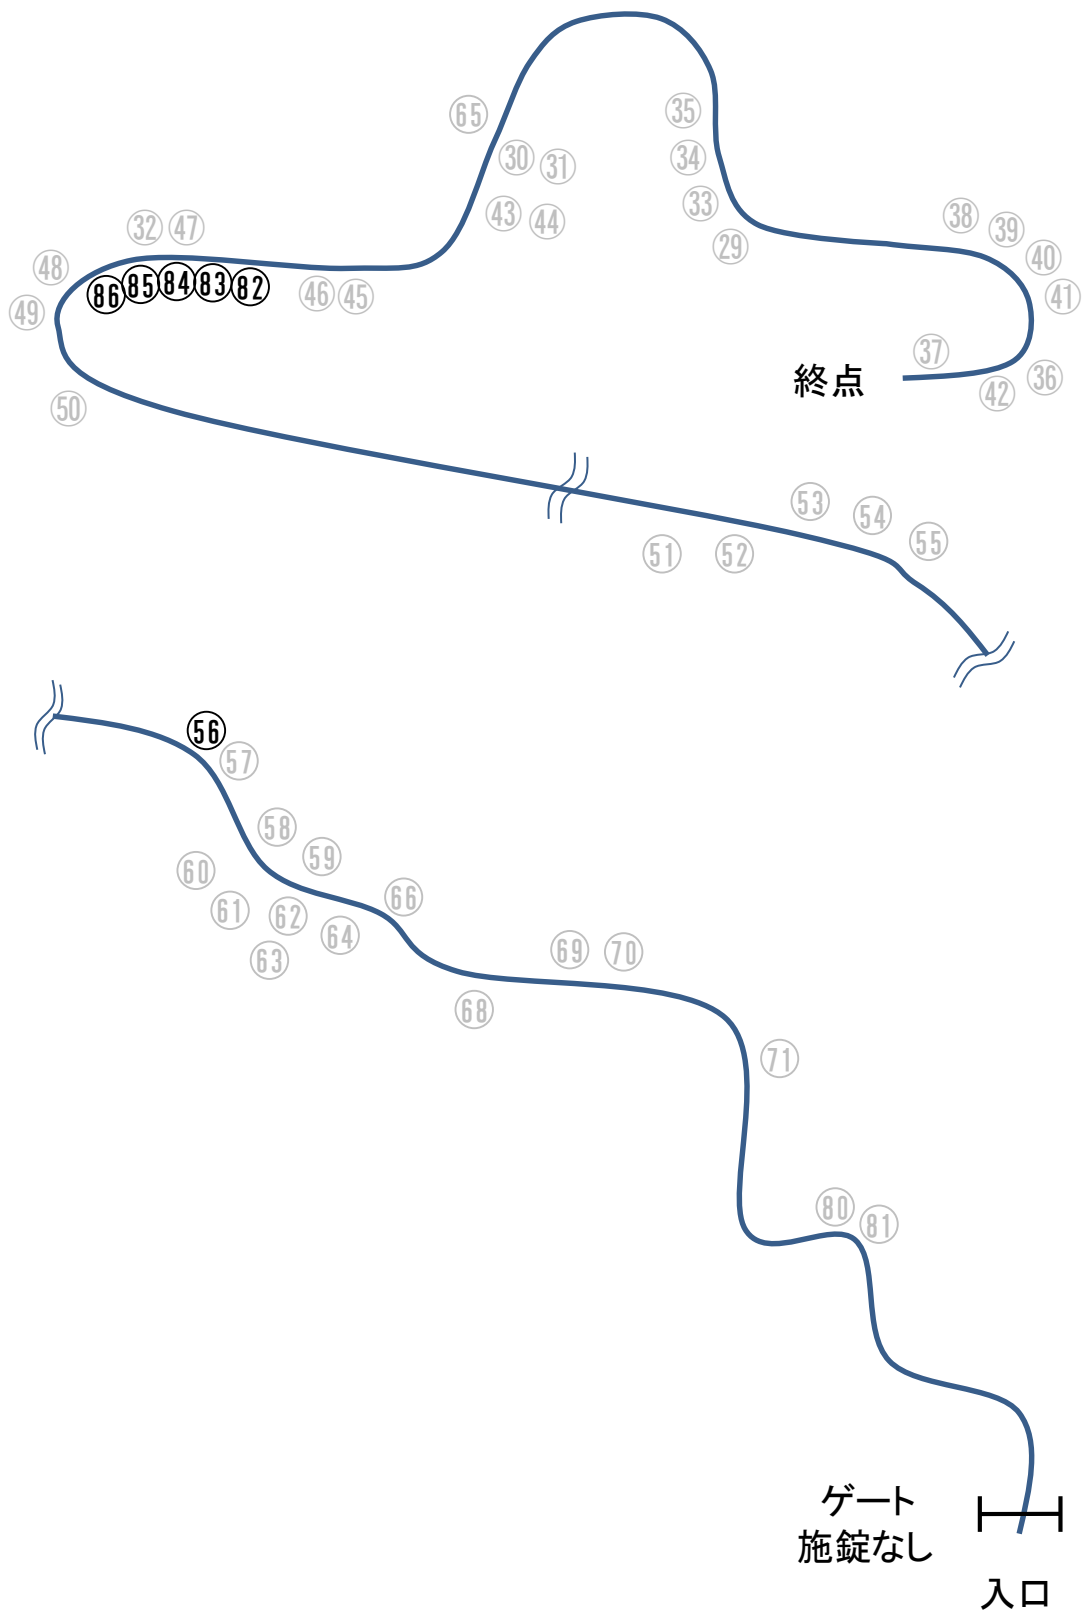

谷川山山元土場・光山山元土場

コバルトラインを南下

谷川山
土場入口

光山
土場入口

谷川山山元土場

コバルトライン
入口から約14km

光山山元土場

谷川山土場
入口から約7km

土場模式図（谷川山元土場）

※○の中の数字は樁番の下2桁

土場模式図（光山山元土場）

※○の中の数字は樁番の下2桁