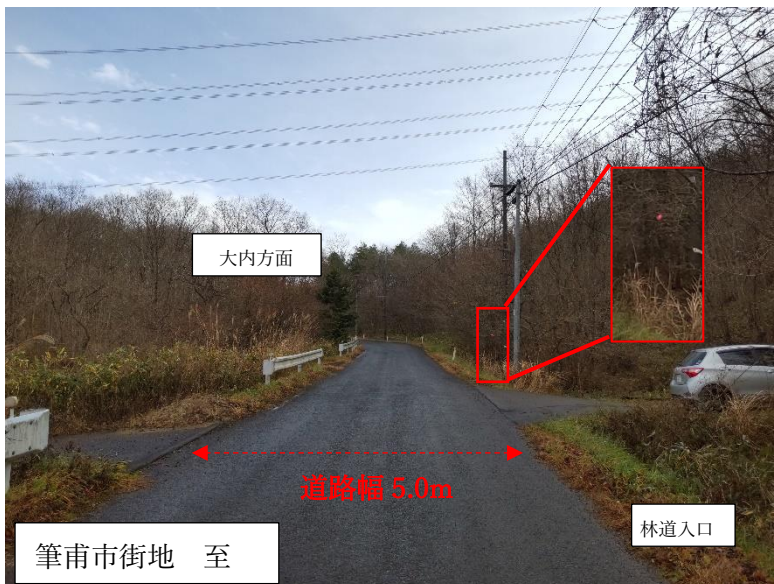

上南山山元土場道順

県道45号(丸森霊山線)筆甫駐在所(警察署)を左に左折する。

しばらく(50m ほど)進んだ交差点を丸森町町営放牧場方面に左折する。

丸森町町営放牧場 4km ほど道なりに進むと右手に大窪沢林道の入口が見えます。

(赤いテープが目印)

道幅(5.0m 程度)が狭いのでショートトラックでの運搬にご協力をお願いします。

林道まで直進してください。
枝が迫ってきているのでご注意ください。

土場まで林道を道なりに進んで下さい。

土場入口にはゲートがあり、施錠しています。
番号は担当者に問い合わせをお願いします。